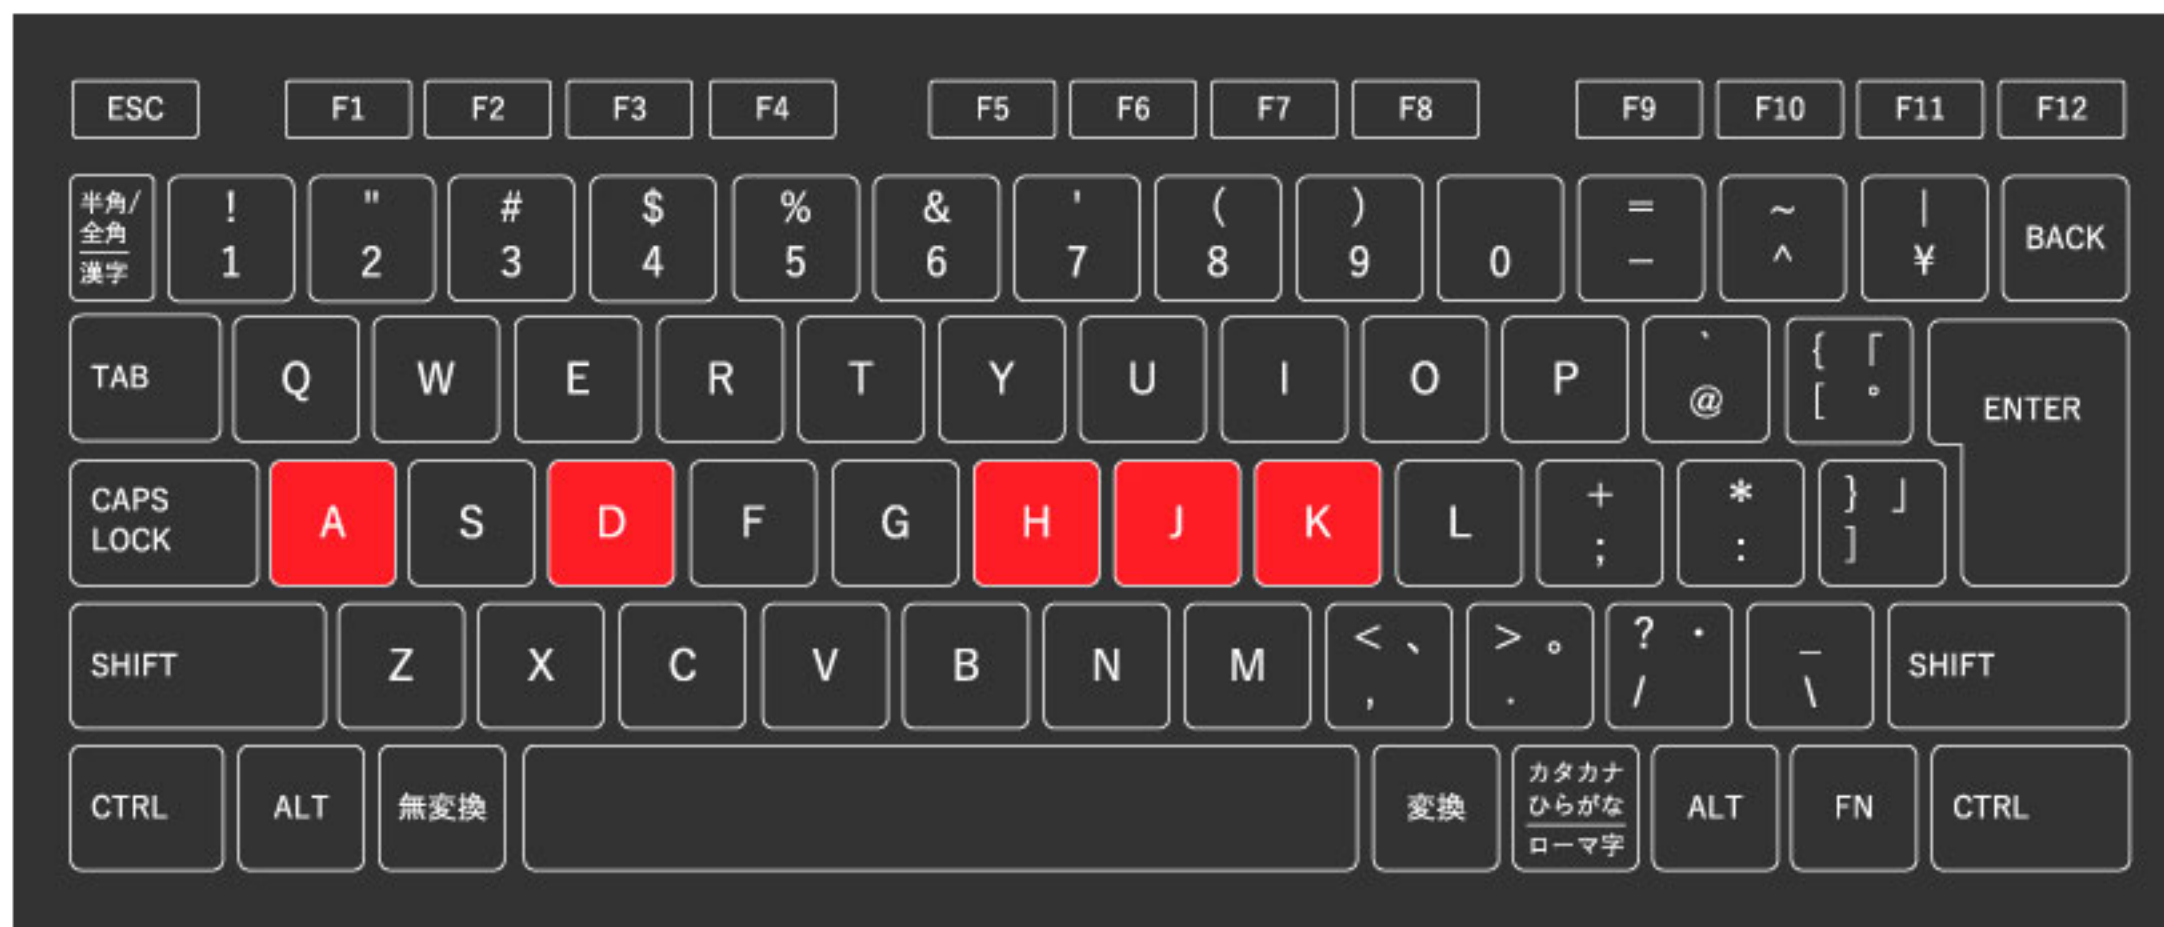

# コントローラーボタンはいっぱい

	←いどら	→いどら	こうがき	ジャンプ	ふきチェンジ

# ソロプレイよう、キーはいれど

	←いど <sup>ろ</sup>	→いど <sup>ろ</sup>	こうがき	ジャンプ <sup>ろ</sup>	ふきチェンジ <sup>ろ</sup>
<b>1P</b>	A	D	H	J	K

# マルチプレイよう、キーはいれっ

	←いど <sup>ろ</sup>	→いど <sup>ろ</sup>	こうがき	ジャンプ <sup>ろ</sup>	ぶきチェーンジ <sup>ろ</sup>
<b>1P</b>	! 1	Q	Z	X	C
<b>2P</b>	> . /	? . /	} ]	{ [ °	¥
<b>3P</b>	\$ 4	R	V	B	N
<b>4P</b>	M	< ,	L	P	= -